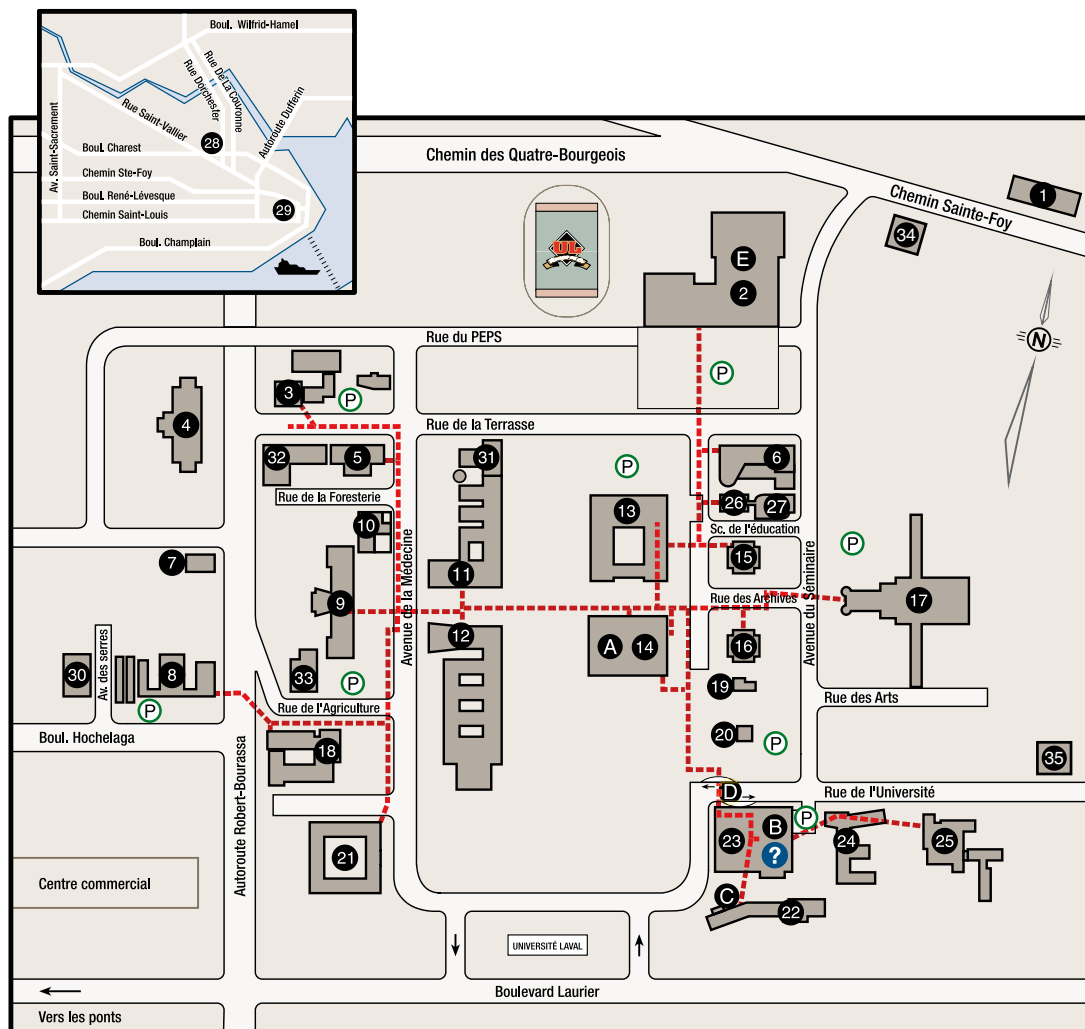

PLAN DU CAMPUS

PAVILLONS

- 1 Pavillon de l'Est
- 2 Pavillon de l'Éducation physique et des sports (PEPS)
- 3 Pavillon de Médecine dentaire
- 4 Centre de foresterie des Laurentides
- 5 Pavillon Abitibi-Price
- 6 Pavillon Palais-Prince
- 7 Maison Omer-Gingras
- 8 Pavillon des Services
- 9 Pavillon Ferdinand-Vandry
- 10 Pavillon Charles-Eugène-Marchand
- 11 Pavillon Alexandre-Vachon

- 12 Pavillon Adrien-Pouliot
- 13 Pavillon Charles-De Koninck
- 14 Pavillon Jean-Charles-Bonenfant
- 15 Pavillon des Sciences de l'éducation
- 16 Pavillon Félix-Antoine-Savard
- 17 Pavillon Louis-Jacques-Casault
- 18 Pavillon Paul-Comtois
- 19 Maison Eugène-Roberge
- 20 Maison Marie-Sirois
- 23 Pavillons Alphonse-Desjardins et Maurice-Pollack
- 26 Pavillon J.-A.-De Sève
- 27 Pavillon La Laurentienne

- 28 Édifice La Fabrique
- 29 Édifice du Vieux-Séminaire-de-Québec
- 30 Pavillon de l'Environnement
- 31 Pavillon d'Optique-photonique
- 32 Pavillon Gene-H.-Kruger
- 33 Édifice logeant Héma-Québec
- 34 Maison Michael-John-Brophy
- 35 Pavillon Gérard-Bisaillon (centrale d'énergie)

- Couloirs souterrains
- Ⓟ Postes de péage (permis à l'heure)
- ⓘ Information

UNIVERSITÉ
LAVAL